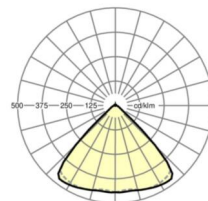

параметры

номер заказа	19415006040
код EAN	4020863411603
номер таможенного тарифа	94051190
Знак прохождения контроля	IP 20, класс защиты I, ENEC10 VDE, F, HACCP DIN10500/Food/IFS-пригодность для применения/BRC, Indoor, CE
Степень ударопрочности IK	IK03 (-20°C bis 25°C)
Температура окружения	ta -20°C в 25°C
Особые свойства	Готовность к IoT «Ready for IoT»
Гарантийный срок	5 лет
Государственные программы поддержки	BEG - государственные субсидии для энергосберегающих зданий (действительна только для Германии)

электротехника

Балласт	Электронный драйвер DALI2 (1 штука)
Мощность системы	70W
сетевое напряжение	230V/50Hz
класс энергосбережения/Источник света	D

Оптика

Оснастка	LED, цветопередача/оттенок света CRI ≥ 80 / 4000K
Допуск для координаты цветности (MacAdam)	3SDCM
Фотобиологическая безопасность (светильник)	RG1
Номинальный световой поток	10192lm
Срок службы LED	50000h L80/B10 (Tq 25°C)
светоотдача светильников	146lm/W
Угол излучения	95° (C0) / 95° (C90)
UGR поп./вдоль	21.8 / 22.2

DEEP-LINK

<https://www.regiolum.de/ru/article/19415006040>

Ссылка	LED 10000lm 840
ηLB	100 %
Φ ↓/↑	98 % / 2 %
UGR поп./вдоль	21.8 / 22.2