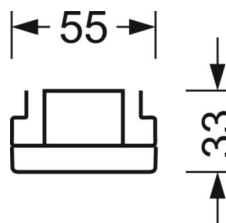

## Оптика

Оснастка	LED, цветопередача/оттенок света CRI ≥ 80 / 4000K
Допуск для координаты цветности (MacAdam)	3SDCM
Фотобиологическая безопасность (светильник)	RG1
Номинальный световой поток	10192lm
Срок службы LED	50000h L80/B10 (Tq 25°C)
светоотдача светильников	146lm/W
Угол излучения	95° (C0) / 95° (C90)
UGR поп./вдоль	21.8 / 22.2

## Механика

цвет корпуса белый стандартный для электротехники RAL 9016

размеры (LxWxH/DxH) 1531mm x 55mm x 33mm

вес (нетто) 2kg

Вид монтажа сборка трековых систем, световая структура

## размеры

L	1531 mm	Длина
В	55 mm	Ширина
н	33 mm	Высота